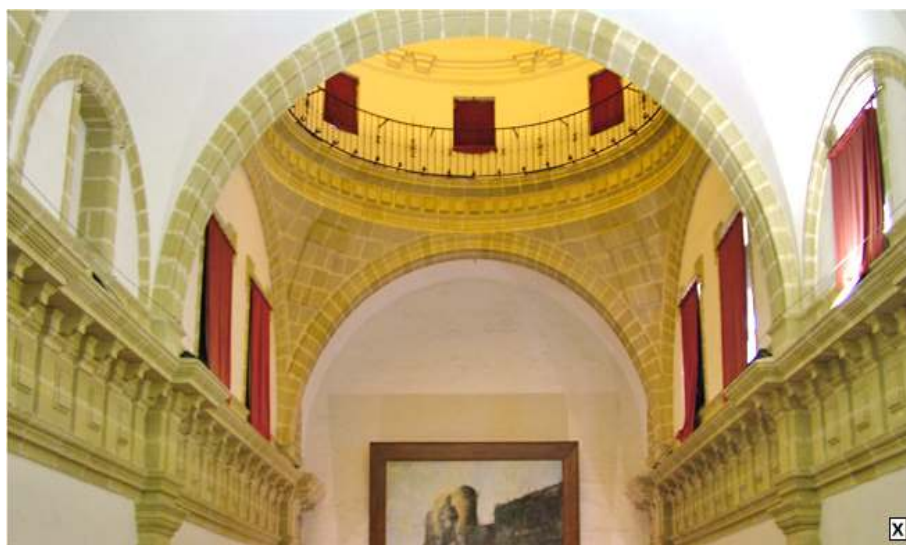

Hotel ****

Monasterio de San Miguel

Puerto de Santa María
(Cadiz)

Una cuidadosa labor de restauración ha sido capaz de reconvertir un antiguo convento de la Orden de las capuchinas, Construido en 1727, en un moderno establecimiento hotelero dotado de todas las comodidades y servicios.

Refectorio

Auditorio

Coro Alto

Claustro

Bóvedas

Restaurante

Habitación Doble standard

Doble Superior